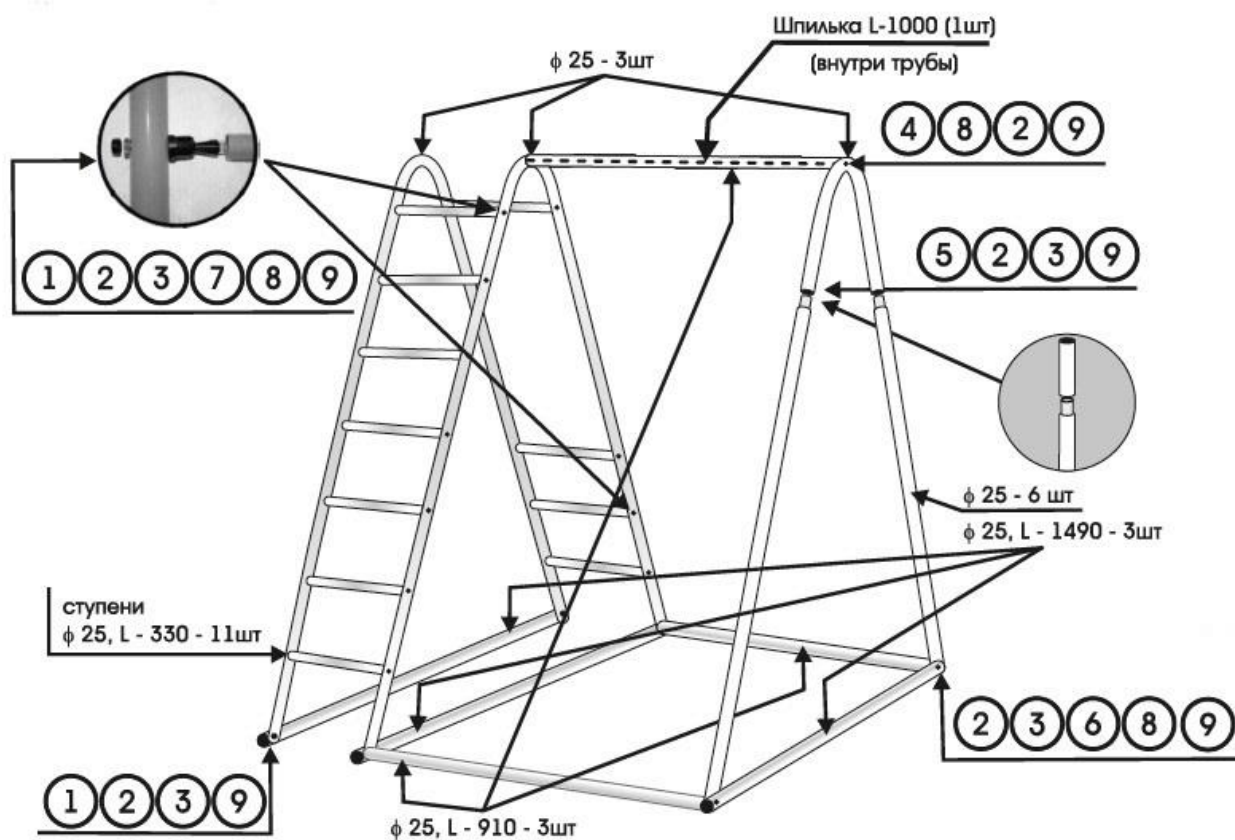

### Dimenzije:

**Dužina** – L 1300 mm    **Širina** – B 1500 mm    **Visina** – h 1480 mm    **Težina** – m 20 kg

### **SIGURNOSNE MERE**

- Prilikom montiranja DDSK „Piramida” prisustvo dece nije dozvoljeno.
- DDSK „Piramida” treba da se montira na ravnoj i tvrdoj površini.
- Pre upotrebe sprave potrebno je proveriti ispravnost konstrukcije, prisustvo svih elemenata.
- Prilikom korišćenja ne dozvolite:
- propadanje ruku između pokretnih delova
- upotrebu DDSK „Piramida” ukoliko delovi nedostaju ili su slomljeni.